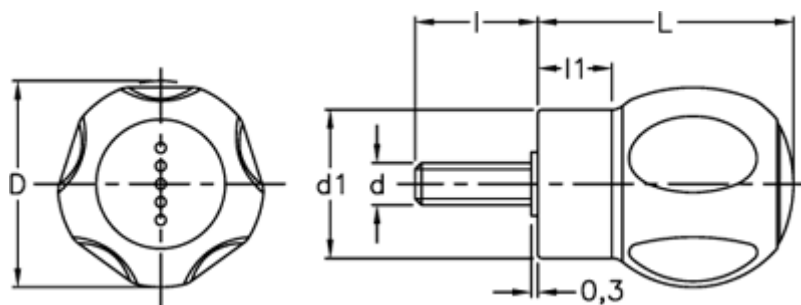

Varenummer: 23052452331
Beskrivelse: E+G Håndgreb
EBK.50 p-M8x20-C1-SOFT

Mål

D = 50
d1 = 37
d 6g = M8
l = 20
L = 64
l1 = 20